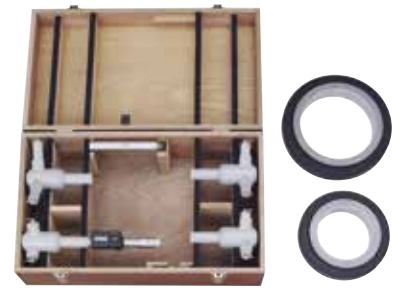

Typische toepassing van Holtest

**HOUDER VOOR SCHROEFMAAT 04AZB157**  
incl. schroefmaatstatief 156-101-10

468-971

468-972

468-975

## Sets met verwisselbare meetkoppen

Nr.	Bereik [mm]	Opmerkingen	Lijstprijs €	Actieprijs €
468-971	6 - 12	Incl. 3 verwisselbare meetkoppen, 2 instelringen	<del>1.951,00</del>	<b>1.459,00</b>
468-972	12 - 20	Incl. 2 verwisselbare meetkoppen, 1 instelring	<del>1.599,00</del>	<b>1.199,00</b>
468-973	20 - 50	Incl. 4 verwisselbare meetkoppen, 2 instelringen	<del>2.550,00</del>	<b>1.999,00</b>
468-974	50 - 100	Incl. 4 verwisselbare meetkoppen, 2 instelringen	<del>3.647,00</del>	<b>2.759,00</b>
468-975	100 - 200	Incl. 4 verwisselbare meetkoppen, 2 instelringen	<del>5.537,00</del>	<b>3.999,00</b>